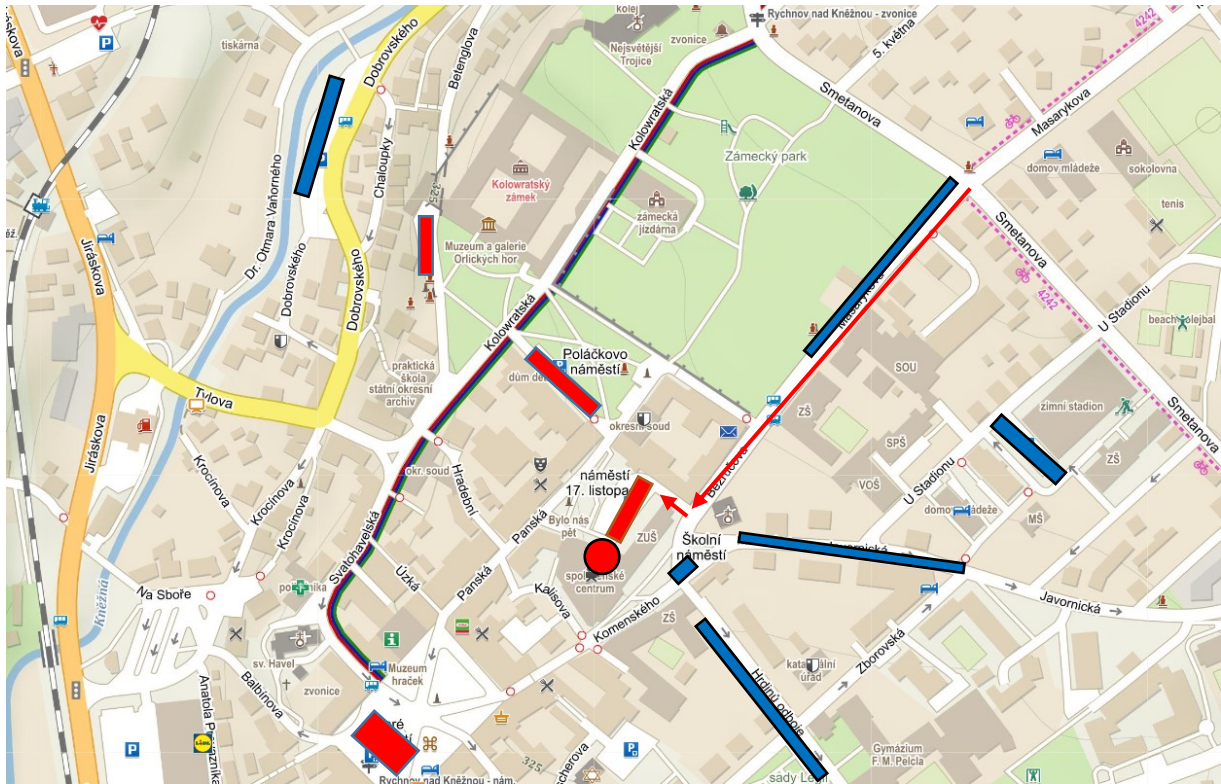

Možnosti parkování v blízkosti očkovacího centra v Rychnově nad Kněžnou

-  Směr příjezdu k očkovacímu centru, ve městě jsou ze všech hlavních směrů umístěny pomocné šipky
-  Očkovací centrum (v budově společenského centra)
-  Placené stání pro motorová vozidla
-  Bezplatné stání pro motorová vozidla

Situace – parkoviště nám. 17. listopadu (u společenského centra)

-  Stání pro invalidy (2x)
-  Vyhrazené stání pro městskou policii (3x)
-  Vyhrazené stání pro personál očkovacího centra (14x)
-  Vyhrazené stání pro návštěvníky očkovacího centra (32x)

Ceník parkovného - parkoviště u společenského centra Rychnov nad Kněžnou		
Po-Pá	08-18 hod.	20,- Kč/h
So	08-12 hod.	20,- Kč/h